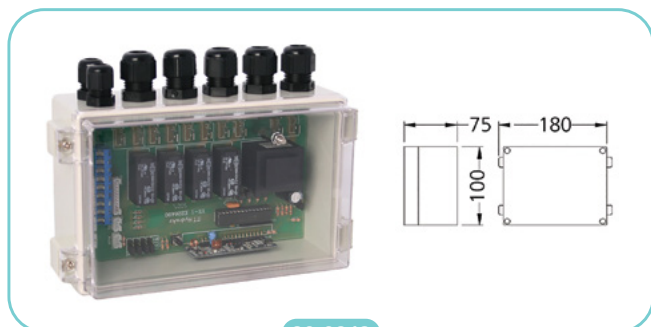

Ηλεκτρονικός πίνακας ελέγχου  
Electronic control box

20-0241

20-0242

20-0243

Μοντέλο Model	Περιγραφή Description	V/Hz/A
20-0241	Πίνακας μιας εντολής on/off. Με σύνδεση για ρυθμιστή στάθμης νερού. <b>One function on/off. With connection for water level control.</b>	230V/50Hz/16A
20-0242	Πίνακας δύο εντολών on/off. Με σύνδεση για ρυθμιστή στάθμης νερού. <b>Two funtions on/off. With connection for water level control.</b>	230V/50Hz/16A
20-0243	Πίνακας τριών εντολών on/off. Με σύνδεση για ρυθμιστή στάθμης νερού. <b>Three functions on/off. With connection for water level control.</b>	230V/50Hz/16A

Ρυθμιστής στάθμης  
Water level sensor

Μοντέλο Model	Μήκος καλωδίου Cable length	Τάση Voltage
25-0211-12	2 m	12 V