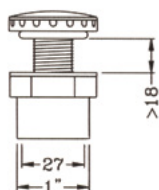

Skimmer για spa  
Spa skimmer

33-4850

Μοντέλο Model	Περιγραφή Description	Υλικό Material
21-4250/510-1500	Spa skimmer 1½" εσωτερική διάμετρος αναρρόφηση <b>Spa skimmer 1½" inner diameter suction outlet</b>	Λευκό ABS <b>White ABS</b>
33-4850	Μετατροπέας 1½" εξ. διάμετρος x 50 mm εσ. διάμετρος <b>Reducer 1½" outer diameter x 50 mm inner diameter</b>	Λευκό PVC <b>White PVC</b>

Jet αέρα για spa  
Air jet for spa

Μοντέλο Model	Περιγραφή Description	Υλικό Material
11-9200WHT	Jet αέρα 1" εξωτερική διάμετρος με 16 πλευρικές εξόδους <b>Air jet 1" outer diameter, high output with 16 side outlets</b>	Λευκό PVC <b>White PVC</b>