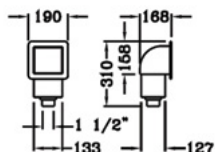

Skimmer για spa  
Spa skimmer

33-4850

Μοντέλο Model	Περιγραφή Description	Υλικό Material
21-4250/510-1500	Spa skimmer 1½" εσωτερική διάμετρος αναρρόφηση <b>Spa skimmer 1½" inner diameter suction outlet</b>	Λευκό ABS <b>White ABS</b>
33-4850	Μετατροπέας 1½" εξ. διάμετρος x 50 mm εσ. διάμετρος <b>Reducer 1½" outer diameter x 50 mm inner diameter</b>	Λευκό PVC <b>White PVC</b>

Jet αέρα για spa  
Air jet for spa

Μοντέλο Model	Περιγραφή Description	Υλικό Material
11-9200WHT	Jet αέρα 1" εξωτερική διάμετρος με 16 πλευρικές εξόδους <b>Air jet 1" outer diameter, high output with 16 side outlets</b>	Λευκό PVC <b>White PVC</b>