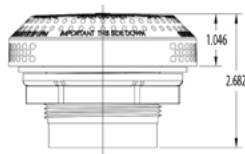

SACQUA SOURCE SA

Εξοπλισμός υδρομασάζ | Hydromassage equipment

Στόμια και εξαρτήματα
Jets and fittings

Συστολή για Venturi του
Reducer for Venturi tee

Μοντέλο Model	Περιγραφή Description	Υλικό Material
33-4850	Μετατροπέας 1½" εξωτερική διάμετρος x 50 mm εσωτερική διάμετρος Reducer 1½" outer diameter x 50 mm inner diameter	Λευκό PVC White PVC
20-0703	Μετατροπέας ½" εξωτερική διάμετρος x 20 mm εσωτερική διάμετρος Reducer ½" outer diameter x 20 mm inner diameter	Λευκό PVC White PVC

Φρέατο spa
Main drain

Μοντέλο Model	Περιγραφή Description	Παροχή Flow rate
640-325xVP	Αναρρόφηση Hi-Flow 1½" Hi-Flo suction 1½"	30 m ³ /h