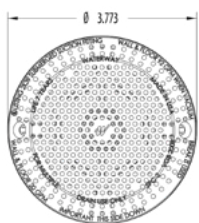

SACQUA SOURCE SA

Εξοπλισμός υδρομασάζ | Hydromassage equipment

Στόμια και εξαρτήματα
Jets and fittings

Συστολή για Venturi του
Reducer for Venturi tee

Μοντέλο Model	Περιγραφή Description	Υλικό Material
33-4850	Μετατροπέας 1½" εξωτερική διάμετρος x 50 mm εσωτερική διάμετρος Reducer 1½" outer diameter x 50 mm inner diameter	Λευκό PVC White PVC
20-0703	Μετατροπέας ½" εξωτερική διάμετρος x 20 mm εσωτερική διάμετρος Reducer ½" outer diameter x 20 mm inner diameter	Λευκό PVC White PVC

Φρέατο spa
Main drain

Μοντέλο Model	Περιγραφή Description	Παροχή Flow rate
640-325xVP	Αναρρόφηση Hi-Flow 1½" Hi-Flo suction 1½"	30 m ³ /h