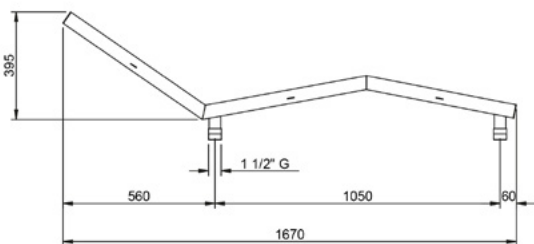

Μονό & Διπλό κρεβάτι αέρα
Single & Double AIR BED

ΜΟΝΟ ΚΡΕΒΑΤΙ ΑΕΡΑ

- 60 έξοδοι.
- Δύο συνδέσεις αέρα.
- Απαιτείται blower 0,85 kW.
- Σύνδεση 2½" αρσενικό.
- Προς εντοιχισμό.

SINGLE AIR BED

- 60 orifices.
- Two air connections.
- 0,85 kW blower required.
- Male connection 2½".
- To be built in.

ΔΙΠΛΟ ΚΡΕΒΑΤΙ ΑΕΡΑ

- 120 έξοδοι.
- Δύο συνδέσεις αέρα.
- Απαιτείται blower 0,85 kW.
- Σύνδεση 2½" αρσενικό.
- Προς εντοιχισμό.

DOUBLE AIR BED

- 120 orifices.
- Two air connections.
- 0,85 kW blower required.
- Male connection 2½".
- To be built in.

87191021

87191022

Μετρήσεις σε mm.
Measurements in mm.

Μοντέλο Model	Περιγραφή Description	Ανοξείδωτο ατσάλι Stainless steel
87191021	Μονό κρεβάτι για εντοιχισμό Single air bed to build in	AISI-316
87191022	Διπλό κρεβάτι για εντοιχισμό Double air bed to build in	AISI-316