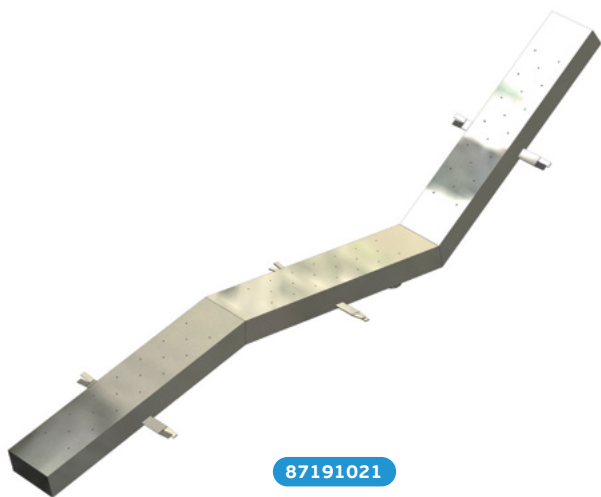

Μονό & Διπλό κρεβάτι αέρα
Single & Double AIR BED

ΜΟΝΟ ΚΡΕΒΑΤΙ ΑΕΡΑ

- 60 έξοδοι.
- Δύο συνδέσεις αέρα.
- Απαιτείται blower 0,85 kW.
- Σύνδεση 2½" αρσενικό.
- Προς εντοιχισμό.

SINGLE AIR BED

- 60 orifices.
- Two air connections.
- 0,85 kW blower required.
- Male connection 2½".
- To be built in.

ΔΙΠΛΟ ΚΡΕΒΑΤΙ ΑΕΡΑ

- 120 έξοδοι.
- Δύο συνδέσεις αέρα.
- Απαιτείται blower 0,85 kW.
- Σύνδεση 2½" αρσενικό.
- Προς εντοιχισμό.

DOUBLE AIR BED

- 120 orifices.
- Two air connections.
- 0,85 kW blower required.
- Male connection 2½".
- To be built in.

87191021

87191022

Μετρήσεις σε mm.
Measurements in mm.

Μοντέλο Model	Περιγραφή Description	Ανοξείδωτο ατσάλι Stainless steel
87191021	Μονό κρεβάτι για εντοιχισμό Single air bed to build in	AISI-316
87191022	Διπλό κρεβάτι για εντοιχισμό Double air bed to build in	AISI-316