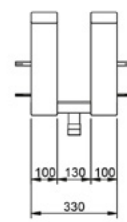

Μονό & Διπλό κρεβάτι αέρα
Single & Double AIR BED

ΜΟΝΟ ΚΡΕΒΑΤΙ ΑΕΡΑ

- 60 έξοδοι.
- Δύο συνδέσεις αέρα.
- Απαιτείται blower 0,85 kW.
- Σύνδεση 2½" αρσενικό.
- Προς εντοιχισμό.

SINGLE AIR BED

- 60 orifices.
- Two air connections.
- 0,85 kW blower required.
- Male connection 2½".
- To be built in.

ΔΙΠΛΟ ΚΡΕΒΑΤΙ ΑΕΡΑ

- 120 έξοδοι.
- Δύο συνδέσεις αέρα.
- Απαιτείται blower 0,85 kW.
- Σύνδεση 2½" αρσενικό.
- Προς εντοιχισμό.

DOUBLE AIR BED

- 120 orifices.
- Two air connections.
- 0,85 kW blower required.
- Male connection 2½".
- To be built in.

87191021

87191022

Μετρήσεις σε mm.
Measurements in mm.

Μοντέλο Model	Περιγραφή Description	Ανοξείδωτο ατσάλι Stainless steel
87191021	Μονό κρεβάτι για εντοιχισμό Single air bed to build in	AISI-316
87191022	Διπλό κρεβάτι για εντοιχισμό Double air bed to build in	AISI-316