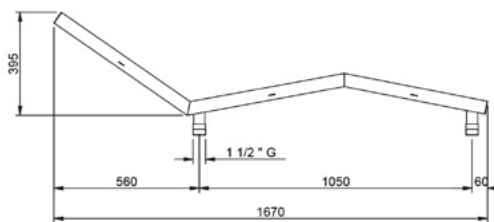

Μονό & Διπλό κρεβάτι αέρα
Single & Double AIR BED

ΜΟΝΟ ΚΡΕΒΑΤΙ ΑΕΡΑ

- 60 έξοδοι.
- Δύο συνδέσεις αέρα.
- Απαιτείται blower 0,85 kW.
- Σύνδεση 2½" αρσενικό.
- Προς εντοιχισμό.

SINGLE AIR BED

- 60 orifices.
- Two air connections.
- 0,85 kW blower required.
- Male connection 2½".
- To be built in.

ΔΙΠΛΟ ΚΡΕΒΑΤΙ ΑΕΡΑ

- 120 έξοδοι.
- Δύο συνδέσεις αέρα.
- Απαιτείται blower 0,85 kW.
- Σύνδεση 2½" αρσενικό.
- Προς εντοιχισμό.

DOUBLE AIR BED

- 120 orifices.
- Two air connections.
- 0,85 kW blower required.
- Male connection 2½".
- To be built in.

87191021

87191022

Μετρήσεις σε mm.
Measurements in mm.

Μοντέλο Model	Περιγραφή Description	Ανοξείδωτο ατσάλι Stainless steel
87191021	Μονό κρεβάτι για εντοιχισμό Single air bed to build in	AISI-316
87191022	Διπλό κρεβάτι για εντοιχισμό Double air bed to build in	AISI-316