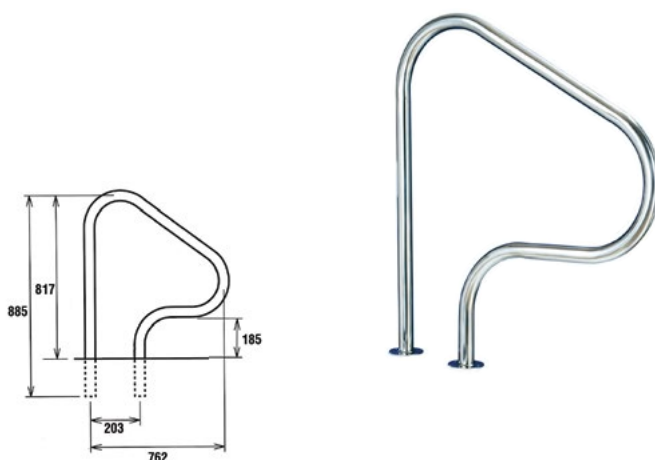

Χειρολαβή σκάλας, SGR-076, SGR-07F
Grab-rail, SGR-076, SGR-07F

Μοντέλο Model	Εγκατάσταση μέσω Installation through	Ανοξείδωτο Stainless steel	Διάμετρος Pipe diameter
SGR-076	Παπουτσάκι Anchor	AISI-316	43
SGR-07F	Φλάντζα Flange	AISI-316	43

Συμπεριλαμβάνεται γείωση.
Earthing cable included.

Χειρολαβή σκάλας, SGR-122, SGR-12F
Grab-rail, SGR-122, SGR-12F

Μοντέλο Model	Εγκατάσταση μέσω Installation through	Ανοξείδωτο Stainless steel	Διάμετρος Pipe diameter
SGR-122	Παπουτσάκι Anchor	AISI-316	43
SGR-12F	Φλάντζα Flange	AISI-316	43

Συμπεριλαμβάνεται γείωση.
Earthing cable included.

Χειρολαβή σκάλας, SGR-136, SGR-13F
Grab-rail, SGR-136, SGR-13F

Μοντέλο Model	Εγκατάσταση μέσω Installation through	Ανοξείδωτο Stainless steel	Διάμετρος Pipe diameter
SGR-136	Παπουτσάκι Anchor	AISI-316	43
SGR-13F	Φλάντζα Flange	AISI-316	43