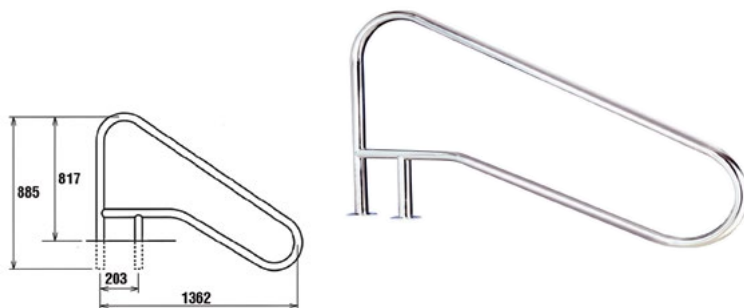

Χειρολαβή σκάλας, SGR-076, SGR-07F
Grab-rail, SGR-076, SGR-07F

Μοντέλο Model	Εγκατάσταση μέσω Installation through	Ανοξείδωτο Stainless steel	Διάμετρος Pipe diameter
SGR-076	Παπουτσάκι Anchor	AISI-316	43
SGR-07F	Φλάντζα Flange	AISI-316	43

Συμπεριλαμβάνεται γείωση.
Earthing cable included.

Χειρολαβή σκάλας, SGR-122, SGR-12F
Grab-rail, SGR-122, SGR-12F

Μοντέλο Model	Εγκατάσταση μέσω Installation through	Ανοξείδωτο Stainless steel	Διάμετρος Pipe diameter
SGR-122	Παπουτσάκι Anchor	AISI-316	43
SGR-12F	Φλάντζα Flange	AISI-316	43

Συμπεριλαμβάνεται γείωση.
Earthing cable included.

Χειρολαβή σκάλας, SGR-136, SGR-13F
Grab-rail, SGR-136, SGR-13F

Μοντέλο Model	Εγκατάσταση μέσω Installation through	Ανοξείδωτο Stainless steel	Διάμετρος Pipe diameter
SGR-136	Παπουτσάκι Anchor	AISI-316	43
SGR-13F	Φλάντζα Flange	AISI-316	43