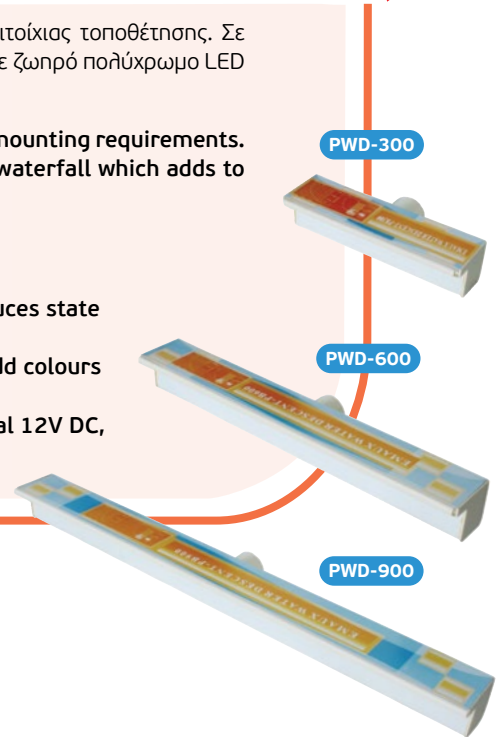

Παιχνίδι νερού, Patmos Aquatic game, Patmos

Παιχνίδι νερού Patmos σε διάφορα μεγέθη για να καλύπτει διαφορετικές απαιτήσεις επιτοίχιας τοποθέτησης. Σε συνδυασμό με μια μικρή αντλία και ένα φίλτρο, έχουμε σαν αποτέλεσμα έναν καταρράκτη με ζωηρό πολύχρωμο LED φωτισμό, χαλαρωτικούς ήχους τρεχούμενου νερού και υγροποιημένο φρέσκο αέρα.

Available in different models this water descent product line can suit different wall-mounting requirements. With the combination of a small pump and a filter you get a vibrant colourful LED waterfall which adds to your backyard visual interest, soothing sound of flowing water and moist fresh air.

Χαρακτηριστικά:

- Σταθερή και ομαλή παροχή που προσφέρει ένα μοντέρνο τεχνητό καταρράκτη.
- Ενσωματωμένα αδιάβροχα LED που προσθέτουν χρώματα στο νερό.
- Τα LED τροφοδοτούνται από 12V DC (τάση ασφαλής και αξιόπιστη).

Specifications:

- Steady and even flow produces state of art artificial waterfall.
- Inbuilt water-proof LEDs add colours to water.
- Led are powered by external 12V DC, which is safe and reliable.

Μοντέλο Model	Μέγεθος σύνδεσης Connection size	A (mm)	B (mm)	C (mm)	D (mm)	Ισχύς Power	Volt
PWD-300	50 mm	306	263	76	150	4W	DC12V
PWD-600	50 mm	606	263	76	150	8W	DC12V
PWD-900	50 mm	906	263	76	150	12W	DC12V