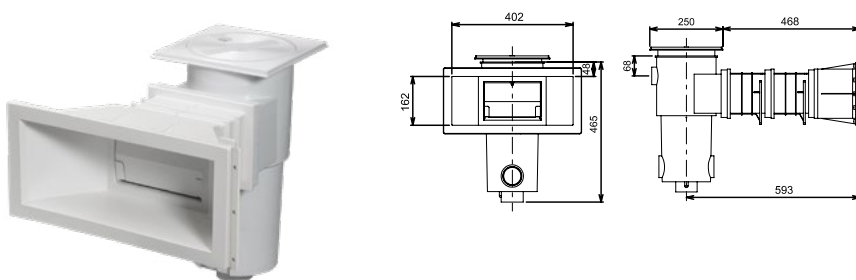

Skimmer με προέκταση για πισίνες σκυροδέματος
Extended skimmers for concrete pools

SKIMMER ΜΕ ΠΡΟΕΚΤΑΣΗ ΓΙΑ ΠΙΣΙΝΕΣ ΣΚΥΡΟΔΕΜΑΤΟΣ EPS-200 | EXTENDED SKIMMER FOR CONCRETE POOLS EPS-200

Μοντέλο Model	Πρόσωπη Mouth opening	Λαιμός Neck
EPS-200 ECO LINE	Φαρδύ Wide	Προέκταση 229,6mm Extended 229,6mm

SKIMMER ΜΕ ΠΡΟΕΚΤΑΣΗ ΓΙΑ ΠΙΣΙΝΕΣ ΣΚΥΡΟΔΕΜΑΤΟΣ PS-200 | EXTENDED SKIMMER FOR CONCRETE POOLS PS-200

Μοντέλο Model	Πρόσωπη Mouth opening	Λαιμός Neck
PS-200	Φαρδύ Wide	Προέκταση 318,5mm Extended 318,5mm

SKIMMER ΔΙΠΛΗΣ ΠΡΟΕΚΤΑΣΗΣ ΓΙΑ ΠΙΣΙΝΕΣ ΣΚΥΡΟΔΕΜΑΤΟΣ PS-2LO | DOUBLE EXTENSION SKIMMER FOR CONCRETE POOLS PS-2LO

Μοντέλο Model	Πρόσωπη Mouth opening	Λαιμός Neck
PS-2LO	Φαρδύ Wide	Προέκταση 468,0mm Extended 468,0mm

ΑΝΟΞΕΙΔΩΤΟ ΠΡΟΣΩΠΟ SKIMMER ΓΙΑ ΠΙΣΙΝΕΣ ΣΚΥΡΟΔΕΜΑΤΟΣ | STAINLESS STEEL SKIMMER FACE FOR CONCRETE POOLS