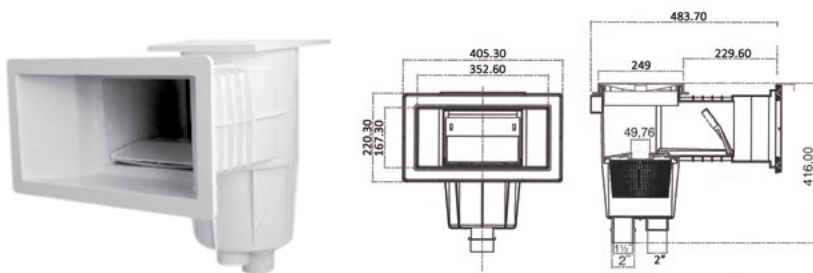

Skimmer με προέκταση για πισίνες σκυροδέματος
Extended skimmers for concrete pools

SKIMMER ΜΕ ΠΡΟΕΚΤΑΣΗ ΓΙΑ ΠΙΣΙΝΕΣ ΣΚΥΡΟΔΕΜΑΤΟΣ EPS-200 | EXTENDED SKIMMER FOR CONCRETE POOLS EPS-200

Μοντέλο Model	Πρόσωπη Mouth opening	Λαιμός Neck
EPS-200 ECO LINE	Φαρδύ Wide	Προέκταση 229,6mm Extended 229,6mm

SKIMMER ΜΕ ΠΡΟΕΚΤΑΣΗ ΓΙΑ ΠΙΣΙΝΕΣ ΣΚΥΡΟΔΕΜΑΤΟΣ PS-200 | EXTENDED SKIMMER FOR CONCRETE POOLS PS-200

Μοντέλο Model	Πρόσωπη Mouth opening	Λαιμός Neck
PS-200	Φαρδύ Wide	Προέκταση 318,5mm Extended 318,5mm

SKIMMER ΔΙΠΛΗΣ ΠΡΟΕΚΤΑΣΗΣ ΓΙΑ ΠΙΣΙΝΕΣ ΣΚΥΡΟΔΕΜΑΤΟΣ PS-2LO | DOUBLE EXTENSION SKIMMER FOR CONCRETE POOLS PS-2LO

Μοντέλο Model	Πρόσωπη Mouth opening	Λαιμός Neck
PS-2LO	Φαρδύ Wide	Προέκταση 468,0mm Extended 468,0mm

ΑΝΟΞΕΙΔΩΤΟ ΠΡΟΣΩΠΟ SKIMMER ΓΙΑ ΠΙΣΙΝΕΣ ΣΚΥΡΟΔΕΜΑΤΟΣ | STAINLESS STEEL SKIMMER FACE FOR CONCRETE POOLS