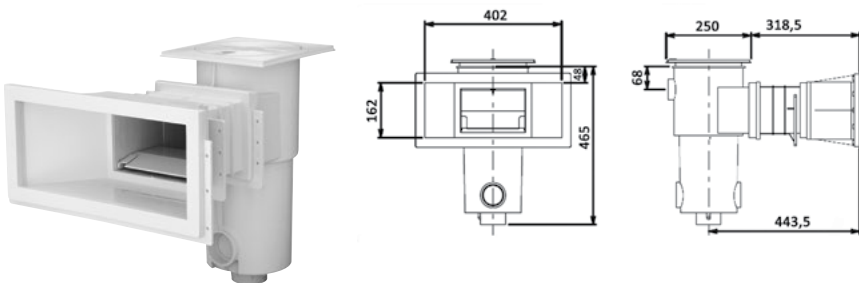

Skimmer με προέκταση για πισίνες σκυροδέματος
Extended skimmers for concrete pools

SKIMMER ΜΕ ΠΡΟΕΚΤΑΣΗ ΓΙΑ ΠΙΣΙΝΕΣ ΣΚΥΡΟΔΕΜΑΤΟΣ EPS-200 | EXTENDED SKIMMER FOR CONCRETE POOLS EPS-200

Μοντέλο Model	Πρόσωπη Mouth opening	Λαιμός Neck
EPS-200 ECO LINE	Φαρδύ Wide	Προέκταση 229,6mm Extended 229,6mm

SKIMMER ΜΕ ΠΡΟΕΚΤΑΣΗ ΓΙΑ ΠΙΣΙΝΕΣ ΣΚΥΡΟΔΕΜΑΤΟΣ PS-200 | EXTENDED SKIMMER FOR CONCRETE POOLS PS-200

Μοντέλο Model	Πρόσωπη Mouth opening	Λαιμός Neck
PS-200	Φαρδύ Wide	Προέκταση 318,5mm Extended 318,5mm

SKIMMER ΔΙΠΛΗΣ ΠΡΟΕΚΤΑΣΗΣ ΓΙΑ ΠΙΣΙΝΕΣ ΣΚΥΡΟΔΕΜΑΤΟΣ PS-2LO | DOUBLE EXTENSION SKIMMER FOR CONCRETE POOLS PS-2LO

Μοντέλο Model	Πρόσωπη Mouth opening	Λαιμός Neck
PS-2LO	Φαρδύ Wide	Προέκταση 468,0mm Extended 468,0mm

ΑΝΟΞΕΙΔΩΤΟ ΠΡΟΣΩΠΟ SKIMMER ΓΙΑ ΠΙΣΙΝΕΣ ΣΚΥΡΟΔΕΜΑΤΟΣ | STAINLESS STEEL SKIMMER FACE FOR CONCRETE POOLS