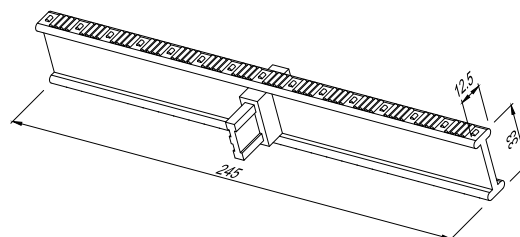

**Σχάρα υπερχείλισης, σειρά OGW/OGB**
Overflow grating, OGW/OGB-series**Χαρακτηριστικά:**

- Υλικό: Πολυπροπυλένιο.
- Προστασία UV.
- Ανθεκτικό στα χημικά.
- Αντιολισθητική επιφάνεια.
- Πλάτος: 245 mm.
- Ύψος: 33 mm.
- Διαθέσιμα χρώματα: λευκό, μπεζ.

Specifications:

- **Material:** Polypropylene.
- **UV protection.**
- **Chemical resistance.**
- **Anti-slippery surface.**
- **Width:** 245 mm.
- **Height:** 33 mm.
- **Available colours:** white, beige.

**OGW-245H****OGB-245H**

Μοντέλο Model	Πλάτος Width	Τρόπος σύνδεσης Connection way	Χρώμα Colour
OGW-245H	245 mm	Μια σύνδεση στη μέση One connection in the middle	Λευκό White
OGB-245H	245 mm	Μια σύνδεση στη μέση One connection in the middle	Μπεζ Beige