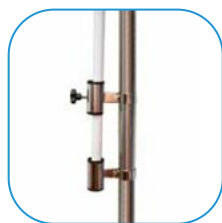

Κάθισμα ναυαγοσώστη, σειρά LGC  
Life Guard Chair, series LGC

Κάθισμα ναυαγοσώστη που προσφέρει αυξημένη ορατότητα και συνεχή έλεγχο προς το νερό. Ισχυρή κατασκευή από ανοξείδωτο ατσάλι AISI-316L, σύμφωνα με το πρότυπο EN-13451-1. Η μονάδα διαθέτει στήριγμα για ομπρέλα και σωσίβιο. Τροχοί τοποθετημένοι στη βάση ώστε η μονάδα να μπορεί να κινηθεί όταν είναι απαραίτητο.

Lifeguard chair for increased visibility and continuous inspection of the water. Long lasting construction made in stainless steel AISI-316L and according to the EN-13451-1 standard. The unit bears umbrella support and life ring support. Wheels fitted in the base for the unit to travel around when needed.

Χαρακτηριστικά:

- Ανοξείδωτο ατσάλι AISI-316L.
- Τροχοί.
- Στήριγμα για ομπρέλα και σωσίβιο.
- Σύστημα σύμφωνα με το πρότυπο EN-13451-1.
- Εύκολη συντήρηση.

Specifications:

- Stainless Steel AISI-316L
- Wheels.
- Umbrella and life ring supports.
- Complies with EN-13451-1 Standard.
- Trouble-free service.