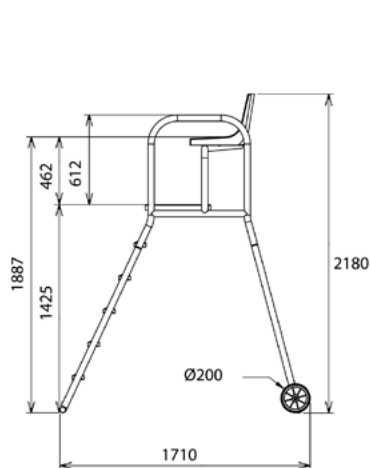

Μοντέλο Model	Περιγραφή Description
LGC-000	Κάθισμα ναυαγοσώστη Life guard chair