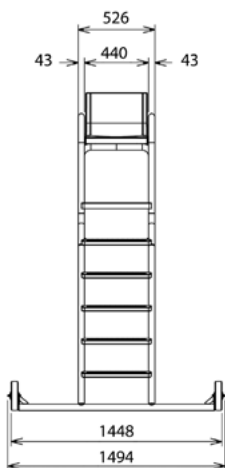

Μοντέλο Model	Περιγραφή Description
LGC-000	Κάθισμα ναυαγοσώστη Life guard chair