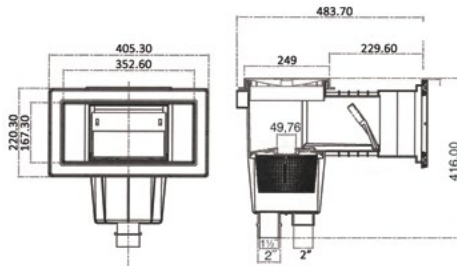

Skimmer με προέκταση για πισίνες σκυροδέματος  
Extended skimmers for concrete pools

SKIMMER ΜΕ ΠΡΟΕΚΤΑΣΗ ΓΙΑ ΠΙΣΙΝΕΣ ΣΚΥΡΟΔΕΜΑΤΟΣ EPS-200 | EXTENDED SKIMMER FOR CONCRETE POOLS EPS-200

Μοντέλο Model	Πρόσωπη Mouth opening	Λαιμός Neck
EPS-200 <b>ECO LINE</b>	Φαρδύ <b>Wide</b>	Προέκταση 229,6mm <b>Extended 229,6mm</b>

SKIMMER ΜΕ ΠΡΟΕΚΤΑΣΗ ΓΙΑ ΠΙΣΙΝΕΣ ΣΚΥΡΟΔΕΜΑΤΟΣ PS-200 | EXTENDED SKIMMER FOR CONCRETE POOLS PS-200

Μοντέλο Model	Πρόσωπη Mouth opening	Λαιμός Neck
PS-200	Φαρδύ <b>Wide</b>	Προέκταση 318,5mm <b>Extended 318,5mm</b>

SKIMMER ΔΙΠΛΗΣ ΠΡΟΕΚΤΑΣΗΣ ΓΙΑ ΠΙΣΙΝΕΣ ΣΚΥΡΟΔΕΜΑΤΟΣ PS-2LO | DOUBLE EXTENSION SKIMMER FOR CONCRETE POOLS PS-2LO

Μοντέλο Model	Πρόσωπη Mouth opening	Λαιμός Neck
PS-2LO	Φαρδύ <b>Wide</b>	Προέκταση 468,0mm <b>Extended 468,0mm</b>