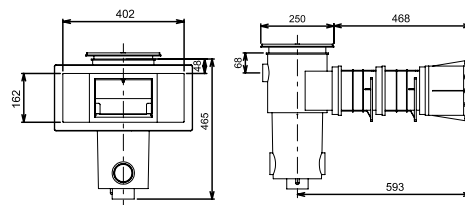

Skimmer με προέκταση για πισίνες σκυροδέματος  
Extended skimmers for concrete pools

SKIMMER ΜΕ ΠΡΟΕΚΤΑΣΗ ΓΙΑ ΠΙΣΙΝΕΣ ΣΚΥΡΟΔΕΜΑΤΟΣ EPS-200 | EXTENDED SKIMMER FOR CONCRETE POOLS EPS-200

Μοντέλο Model	Πρόσωπη Mouth opening	Λαιμός Neck
EPS-200 <b>ECO LINE</b>	Φαρδύ <b>Wide</b>	Προέκταση 229,6mm <b>Extended 229,6mm</b>

SKIMMER ΜΕ ΠΡΟΕΚΤΑΣΗ ΓΙΑ ΠΙΣΙΝΕΣ ΣΚΥΡΟΔΕΜΑΤΟΣ PS-200 | EXTENDED SKIMMER FOR CONCRETE POOLS PS-200

Μοντέλο Model	Πρόσωπη Mouth opening	Λαιμός Neck
PS-200	Φαρδύ <b>Wide</b>	Προέκταση 318,5mm <b>Extended 318,5mm</b>

SKIMMER ΔΙΠΛΗΣ ΠΡΟΕΚΤΑΣΗΣ ΓΙΑ ΠΙΣΙΝΕΣ ΣΚΥΡΟΔΕΜΑΤΟΣ PS-2LO | DOUBLE EXTENSION SKIMMER FOR CONCRETE POOLS PS-2LO

Μοντέλο Model	Πρόσωπη Mouth opening	Λαιμός Neck
PS-2LO	Φαρδύ <b>Wide</b>	Προέκταση 468,0mm <b>Extended 468,0mm</b>