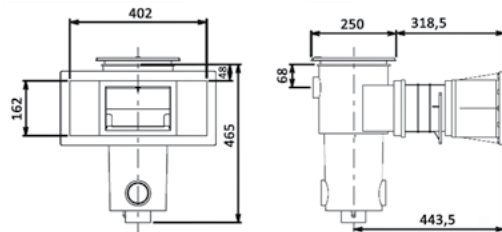

Skimmer με προέκταση για πισίνες σκυροδέματος  
Extended skimmers for concrete pools

SKIMMER ΜΕ ΠΡΟΕΚΤΑΣΗ ΓΙΑ ΠΙΣΙΝΕΣ ΣΚΥΡΟΔΕΜΑΤΟΣ EPS-200 | EXTENDED SKIMMER FOR CONCRETE POOLS EPS-200

Μοντέλο Model	Πρόσωπη Mouth opening	Λαιμός Neck
EPS-200 <b>ECO LINE</b>	Φαρδύ <b>Wide</b>	Προέκταση 229,6mm <b>Extended 229,6mm</b>

SKIMMER ΜΕ ΠΡΟΕΚΤΑΣΗ ΓΙΑ ΠΙΣΙΝΕΣ ΣΚΥΡΟΔΕΜΑΤΟΣ PS-200 | EXTENDED SKIMMER FOR CONCRETE POOLS PS-200

Μοντέλο Model	Πρόσωπη Mouth opening	Λαιμός Neck
PS-200	Φαρδύ <b>Wide</b>	Προέκταση 318,5mm <b>Extended 318,5mm</b>

SKIMMER ΔΙΠΛΗΣ ΠΡΟΕΚΤΑΣΗΣ ΓΙΑ ΠΙΣΙΝΕΣ ΣΚΥΡΟΔΕΜΑΤΟΣ PS-2LO | DOUBLE EXTENSION SKIMMER FOR CONCRETE POOLS PS-2LO

Μοντέλο Model	Πρόσωπη Mouth opening	Λαιμός Neck
PS-2LO	Φαρδύ <b>Wide</b>	Προέκταση 468,0mm <b>Extended 468,0mm</b>