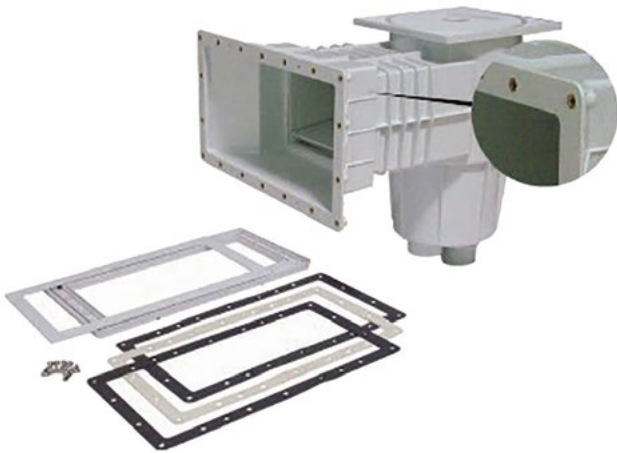

Skimmer με προέκταση για liner πισίνες
Extended skimmer for liner pools

SKIMMER ΜΕ ΠΡΟΕΚΤΑΣΗ ΓΙΑ LINER ΠΙΣΙΝΕΣ ELPS-220 | EXTENDED SKIMMER FOR LINER POOLS ELPS-220

Μοντέλο Model	Πρόσωση Mouth opening	Λαιμός Neck	Μπρούντζινα παρεμβίσματα Bronze inserts
ELPS-220 ECO LINE	Φαρδύ Wide	Προέκταση 227,34mm Extended 227,34mm	Παρέχονται Provided

SKIMMER ΜΕ ΠΡΟΕΚΤΑΣΗ ΓΙΑ LINER ΠΙΣΙΝΕΣ LPS-200 | EXTENDED SKIMMER FOR LINER POOLS LPS-200

Μοντέλο Model	Πρόσωση Mouth opening	Λαιμός Neck	Μπρούντζινα παρεμβίσματα Bronze inserts
LPS-200	Φαρδύ Wide	Προέκταση 318,5mm Extended 318,5mm	Δεν παρέχονται Not provided

ΑΝΟΞΕΙΔΩΤΟ ΠΡΟΣΩΠΟ SKIMMER ΓΙΑ LINER ΠΙΣΙΝΕΣ | STAINLESS STEEL SKIMMER FACE FOR LINER POOLS

Μοντέλο Model	Περιγραφή Description	Για μοντέλα For models
SSSF-200	Ανοξείδωτο πρόσωπο Stainless steel face	LPS-200