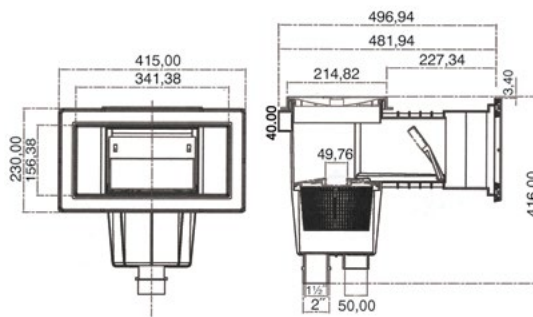

Skimmer με προέκταση για liner πισίνες
Extended skimmer for liner pools

SKIMMER ΜΕ ΠΡΟΕΚΤΑΣΗ ΓΙΑ LINER ΠΙΣΙΝΕΣ ELPS-220 | EXTENDED SKIMMER FOR LINER POOLS ELPS-220

Μοντέλο Model	Πρόσωση Mouth opening	Λαιμός Neck	Μπρούντζινα παρεμβίσματα Bronze inserts
ELPS-220 ECO LINE	Φαρδύ Wide	Προέκταση 227,34mm Extended 227,34mm	Παρέχονται Provided

SKIMMER ΜΕ ΠΡΟΕΚΤΑΣΗ ΓΙΑ LINER ΠΙΣΙΝΕΣ LPS-200 | EXTENDED SKIMMER FOR LINER POOLS LPS-200

Μοντέλο Model	Πρόσωση Mouth opening	Λαιμός Neck	Μπρούντζινα παρεμβίσματα Bronze inserts
LPS-200	Φαρδύ Wide	Προέκταση 318,5mm Extended 318,5mm	Δεν παρέχονται Not provided