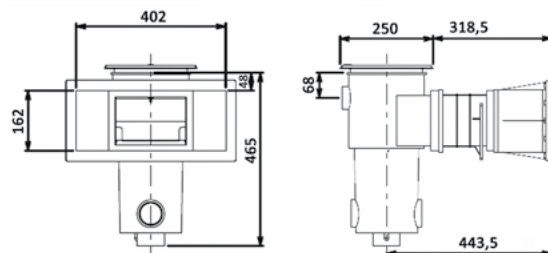

Skimmer με προέκταση για liner πισίνες
Extended skimmer for liner pools

SKIMMER ΜΕ ΠΡΟΕΚΤΑΣΗ ΓΙΑ LINER ΠΙΣΙΝΕΣ ELPS-220 | EXTENDED SKIMMER FOR LINER POOLS ELPS-220

Μοντέλο Model	Πρόσωση Mouth opening	Λαιμός Neck	Μπρούντζινα παρεμβίσματα Bronze inserts
ELPS-220 ECO LINE	Φαρδύ Wide	Προέκταση 227,34mm Extended 227,34mm	Παρέχονται Provided

SKIMMER ΜΕ ΠΡΟΕΚΤΑΣΗ ΓΙΑ LINER ΠΙΣΙΝΕΣ LPS-200 | EXTENDED SKIMMER FOR LINER POOLS LPS-200

Μοντέλο Model	Πρόσωση Mouth opening	Λαιμός Neck	Μπρούντζινα παρεμβίσματα Bronze inserts
LPS-200	Φαρδύ Wide	Προέκταση 318,5mm Extended 318,5mm	Δεν παρέχονται Not provided