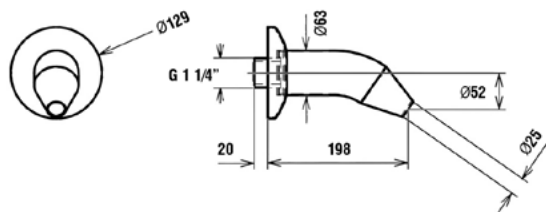

Παιχνίδια νερού
Aquatic games

Εξοπλισμός πισίνας | Swimming pool accessories

Παιχνίδι νερού, Leukada
Aquatic game, Leukada

Μοντέλο Model	Υλικό Material	Τελείωμα Finsh	Σύνδεση Connection	Παροχή m ³ /h Flow rate m ³ /h
AGL-025	AISI-316	Γυαλιστερό Polished	1 1/4" αρσενικό/ male	12 m ³ /h

Παιχνίδι νερού, Amorgos
Aquatic game, Amorgos

Μοντέλο Model	Υλικό Material	Τελείωμα Finsh	Σύνδεση Connection	Παροχή m ³ /h Flow rate m ³ /h
AGA-311	AISI-316	Γυαλιστερό Polished	2 1/4" αρσενικό/ male	20 m ³ /h

Παιχνίδι νερού, Serifos
Aquatic game, Serifos

Μοντέλο Model	Υλικό Material	Τελείωμα Finsh	Σύνδεση Connection	Παροχή m ³ /h Flow rate m ³ /h
AGS-251	AISI-316	Γυαλιστερό Polished	2 1/2" θηλυκό/ female	35 m ³ /h