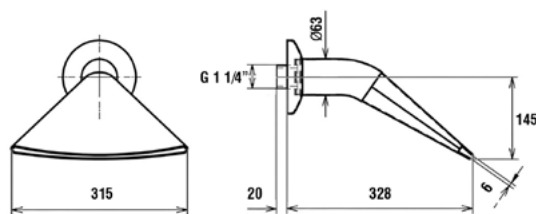

Παιχνίδια νερού
Aquatic games

Εξοπλισμός πισίνας | Swimming pool accessories

Παιχνίδι νερού, Leukada
Aquatic game, Leukada

Μοντέλο Model	Υλικό Material	Τελείωμα Finsh	Σύνδεση Connection	Παροχή m ³ /h Flow rate m ³ /h
AGL-025	AISI-316	Γυαλιστερό Polished	1 1/4" αρσενικό/ male	12 m ³ /h

Παιχνίδι νερού, Amorgos
Aquatic game, Amorgos

Μοντέλο Model	Υλικό Material	Τελείωμα Finsh	Σύνδεση Connection	Παροχή m ³ /h Flow rate m ³ /h
AGA-311	AISI-316	Γυαλιστερό Polished	2 1/4" αρσενικό/ male	20 m ³ /h

Παιχνίδι νερού, Serifos
Aquatic game, Serifos

Μοντέλο Model	Υλικό Material	Τελείωμα Finsh	Σύνδεση Connection	Παροχή m ³ /h Flow rate m ³ /h
AGS-251	AISI-316	Γυαλιστερό Polished	2 1/2" θηλυκό/ female	35 m ³ /h