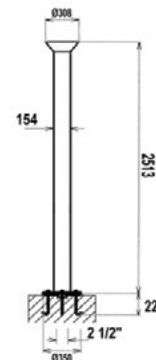

Παιχνίδια νερού
Aquatic games

Εξοπλισμός πισίνας | Swimming pool accessories

Παιχνίδι νερού, Leukada
Aquatic game, Leukada

Μοντέλο Model	Υλικό Material	Τελείωμα Finsh	Σύνδεση Connection	Παροχή m ³ /h Flow rate m ³ /h
AGL-025	AISI-316	Γυαλιστερό Polished	1 1/4" αρσενικό/ male	12 m ³ /h

Παιχνίδι νερού, Amorgos
Aquatic game, Amorgos

Μοντέλο Model	Υλικό Material	Τελείωμα Finsh	Σύνδεση Connection	Παροχή m ³ /h Flow rate m ³ /h
AGA-311	AISI-316	Γυαλιστερό Polished	2 1/4" αρσενικό/ male	20 m ³ /h

Παιχνίδι νερού, Serifos
Aquatic game, Serifos

Μοντέλο Model	Υλικό Material	Τελείωμα Finsh	Σύνδεση Connection	Παροχή m ³ /h Flow rate m ³ /h
AGS-251	AISI-316	Γυαλιστερό Polished	2 1/2" θηλυκό/ female	35 m ³ /h