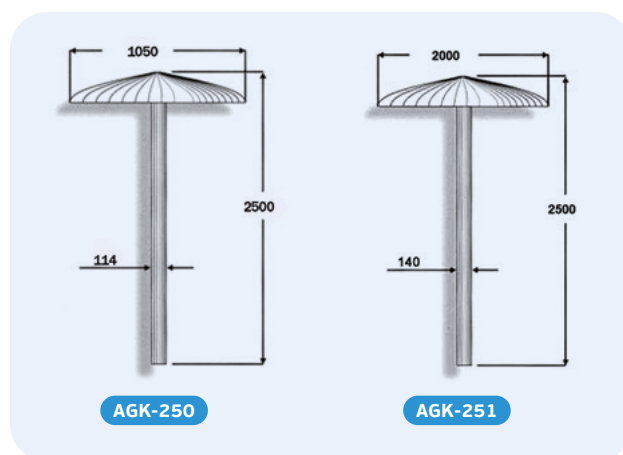

Παιχνίδι νερού, Kos
Aquatic game, Kos

Μοντέλο Model	Καπάκι Ø Cap Ø (mm)	Παροχή Flow rate (m ³ /h)
AGK-250	1050	20 m ³ /h
AGK-251	2000	29 m ³ /h

Παρέχεται εξάρτημα εγκατάστασης.
Anchor provided.

Παιχνίδι νερού, Dilos
Aquatic game, Dilos

Μοντέλο Model	Καπάκι Cap	a	b	Σύνδεση Connection	Παροχή Flow rate (m ³ /h)
AGD-170	Πολυεστερικό Fiberglass	1700	200	2½" θηλυκό/ female	34 m ³ /h

Παρέχεται εξάρτημα εγκατάστασης.
Anchor provided.