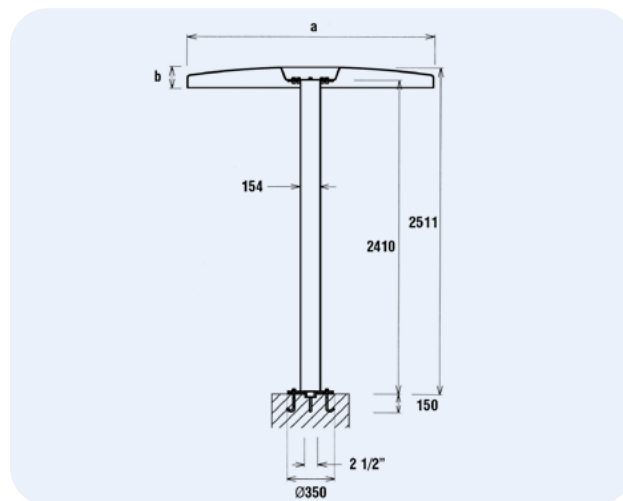

Παιχνίδι νερού, Kos
Aquatic game, Kos

Μοντέλο Model	Καπάκι Ø Cap Ø (mm)	Παροχή Flow rate (m ³ /h)
AGK-250	1050	20 m ³ /h
AGK-251	2000	29 m ³ /h

Παρέχεται εξάρτημα εγκατάστασης.
Anchor provided.

Παιχνίδι νερού, Dilos
Aquatic game, Dilos

Μοντέλο Model	Καπάκι Cap	a	b	Σύνδεση Connection	Παροχή Flow rate (m ³ /h)
AGD-170	Πολυεστερικό Fiberglass	1700	200	2½" θηλυκό/ female	34 m ³ /h

Παρέχεται εξάρτημα εγκατάστασης.
Anchor provided.