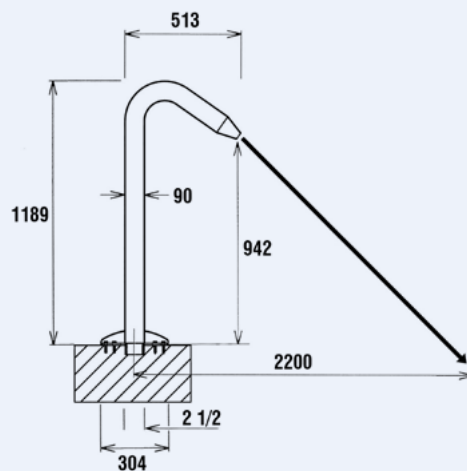

Παιχνίδι νερού, Ithaca
Aquatic game, Ithaca

AGI-118

AGI-119

Μοντέλο Model	Υλικό Material	Τελείωμα Finish	Σύνδεση Connection	Παροχή Flow rate (m ³ /h)
AGI-119	AISI-316	Γυαλιστερό Polished	2½" θηλυκό/female	20 m ³ /h
AGI-118	AISI-316	Γυαλιστερό Polished	2½" θηλυκό/female	22 m ³ /h

Δεν απαιτείται εξάρτημα εγκατάστασης.
Anchor non needed.