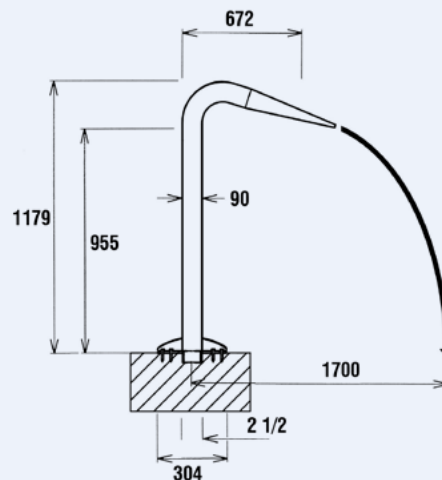

Παιχνίδι νερού, Ithaca
Aquatic game, Ithaca

AGI-118

AGI-119

Μοντέλο Model	Υλικό Material	Τελείωμα Finish	Σύνδεση Connection	Παροχή Flow rate (m ³ /h)
AGI-119	AISI-316	Γυαλιστερό Polished	2½" θηλυκό/female	20 m ³ /h
AGI-118	AISI-316	Γυαλιστερό Polished	2½" θηλυκό/female	22 m ³ /h

Δεν απαιτείται εξάρτημα εγκατάστασης.
Anchor non needed.