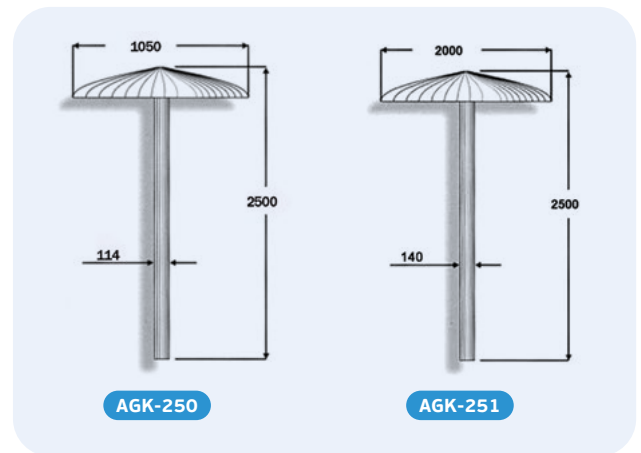

Παιχνίδι νερού, Kos
Aquatic game, Kos

Μοντέλο Model	Καπάκι Ø Cap Ø (mm)	Παροχή Flow rate (m ³ /h)
AGK-250	1050	20 m ³ /h
AGK-251	2000	29 m ³ /h

Παρέχεται εξάρτημα εγκατάστασης.
Anchor provided.

Παιχνίδι νερού, Dilos
Aquatic game, Dilos

Μοντέλο Model	Καπάκι Cap	a	b	Σύνδεση Connection	Παροχή Flow rate (m ³ /h)
AGD-170	Πολυεστερικό Fiberglass	1700	200	2½" θηλυκό/ female	34 m ³ /h

Παρέχεται εξάρτημα εγκατάστασης.
Anchor provided.