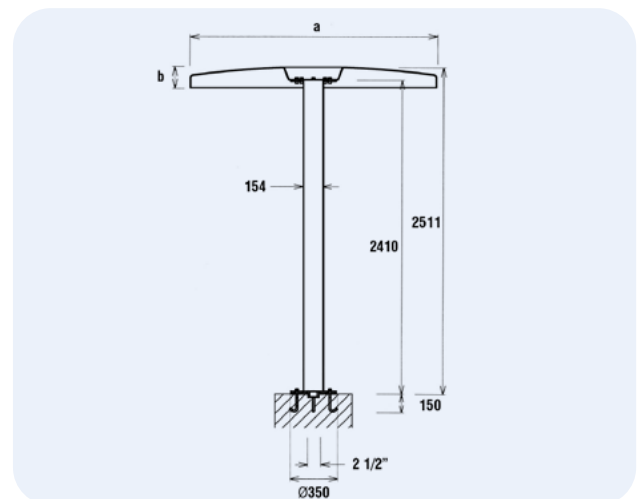

Παιχνίδι νερού, Kos
Aquatic game, Kos

Μοντέλο Model	Καπάκι Ø Cap Ø (mm)	Παροχή Flow rate (m ³ /h)
AGK-250	1050	20 m ³ /h
AGK-251	2000	29 m ³ /h

Παρέχεται εξάρτημα εγκατάστασης.
Anchor provided.

Παιχνίδι νερού, Dilos
Aquatic game, Dilos

Μοντέλο Model	Καπάκι Cap	a	b	Σύνδεση Connection	Παροχή Flow rate (m ³ /h)
AGD-170	Πολυεστερικό Fiberglass	1700	200	2½" θηλυκό/ female	34 m ³ /h

Παρέχεται εξάρτημα εγκατάστασης.
Anchor provided.