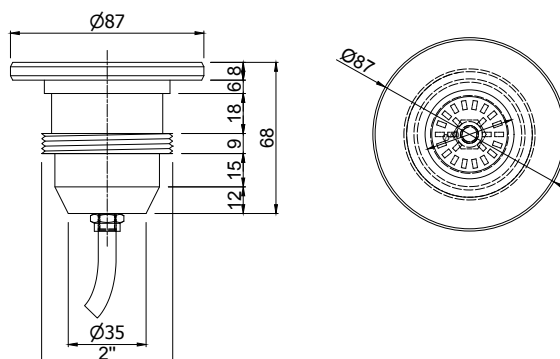

Underwater pool or spa light with a faceplate of stainless steel (AISI-316) and a body of bronze chrome plated. The light comes with a 12V-5W MR16 LED bulb in cool white, warm white, or blue colour. The glossy finish offers a stylish appearance and the flat faceplate (diameter: 87 mm) allows for installation both on the wall and the bottom. Manufactured in 2" male thread for screw mounting installation or in 63 mm for push mounting installation in concrete pools. This light is particularly chemical resistant.

**Χαρακτηριστικά:**

- Υλικό: μπρούντζινο επιχρωμιωμένο σώμα & πρόσωπο από ανοξείδωτο ατσάλι (AISI-316).
- Φινίρισμα: glossy.
- Βαθμός προστασίας: IP68.
- Σύνδεση: 63 mm (κουμπωτό) ή 2" αρσενικό σπείρωμα (βιδωτό).
- Χρώμα φωτισμού: cool white, warm white, μπλε.
- 1,65 m καλώδιο H07RN-F, μεγέθους 2x1 mm².
- Πάχος προσώπου: 8 mm.
- Διαστάσεις: $\varnothing 87$ x 68 mm.
- Υποβρύχια εγκατάσταση.
- Θέση εγκατάστασης: τοιχία/πυθμένας.
- Τύπος πισίνας: σκυροδέματος/πολυεστερική.
- Ανθεκτικότητα στα χημικά.

Specifications:

- **Material:** bronze chrome plated body & stainless steel (AISI-316) faceplate.
- **Finish:** glossy.
- **IP rating:** IP68.
- **Connection:** 63 mm (push mounting) or 2" male thread (screw mounting).
- **Light colour:** cool white, warm white, blue.
- **1,65 m of H07RN-F, cable size 2x1 mm².**
- **Faceplate thickness:** 8 mm.
- **Dimensions:** $\varnothing 87$ x 68 mm.
- **Underwater installation.**
- **Installation position:** wall/bottom.
- **Type of pool:** concrete/polyester.
- **Chemical resistance.**

Installation on polyester pools: The fixture is supplied with a 2" male thread and a plastic nut.