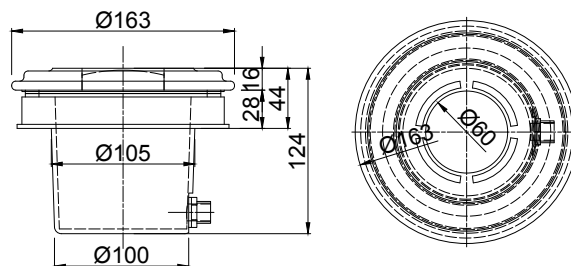

White ABS plastic underwater pool or spa light with a resin filled LED bulb of 6W, 8W or 10W in daylight white, warm white, blue or RGB colour, available in 14 illumination programme modes. The LED bulb prevents water from infiltrating the light and allows for the use of a dimmer for daylight white and warm white colour. The light has UV protection, comes with its own wall niche, has a diameter of 163 mm, and is available for underwater wall installation. It should be noted that the ULSD-4R model is provided for concrete structures, while the LLSLD-4R model is also available with liner accessories for installation in liner pools and spas.

**Χαρακτηριστικά:**

- Υλικό: λευκό ABS πλαστικό.
- Βαθμός προστασίας: IP68 έως 1 m βάθος.
- Εγκατάσταση: σε φωλιά εντοιχισμού.
- Χρώμα φωτισμού: daylight white, warm white, μπλε ή RGB.
- Δυνατότητα χρήσης dimmer στον warm white και daylight white φωτισμό.
- 14 προγράμματα φωτισμού.
- 2 m καλώδιο H07RN-F, μεγέθους 2x1,5 mm².
- Πάχος προσώπου: 16 mm.
- Διαστάσεις: Ø 163 x 124 mm.
- Υποβρύχια εγκατάσταση.
- Θέση εγκατάστασης: τοιχία.
- Τύπος πισίνας: σκυροδέματος/liner.
- Προστασία UV & ανθεκτικότητα στα χημικά.

Specifications:

- **Material:** white ABS plastic.
- **IP rating:** IP68 up to a depth of 1 m.
- **Installation:** wall niche.
- **Light colour:** daylight white, warm white, blue, or RGB.
- **Dimming ability** for warm white and daylight white illumination.
- **14 illumination programme modes.**
- **2 m of H07RN-F, cable size 2x1,5 mm².**
- **Faceplate thickness:** 16 mm.
- **Dimensions:** Ø 163 x 124 mm.
- **Underwater installation.**
- **Installation position:** wall.
- **Type of pool:** concrete/liner.
- **UV protection & chemical resistance.**