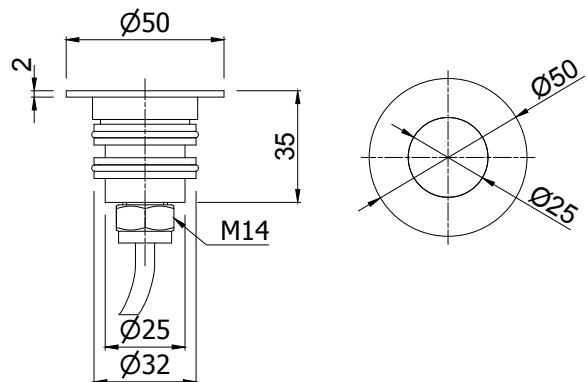

**Χαρακτηριστικά:**

- Υλικό: ανοξείδωτο ατσάλι (AISI-316).
- Φινίρισμα: glossy.
- Βαθμός προστασίας: IP68.
- Σύνδεση: 40 mm για κουμπωτή τοποθέτηση.
- Χρώμα φωτισμού: cool white, warm white.
- Δυνατότητα χρήσης dimmer.
- 1,65 m καλώδιο H07RN-F, μεγέθους 2 x 0,75 mm<sup>2</sup>.
- Πάχος προσώπου: 2 mm.
- Διαστάσεις:  $\varnothing 50$  x 35 mm.
- Υποβρύχια εγκατάσταση.
- Θέση εγκατάστασης: τοιχεία/πυθμένας.
- Τύπος πισίνας: σκυροδέματος.
- Ανθεκτικότητα στα χημικά.

**Specifications:**

- **Material:** stainless steel (AISI-316).
- **Finish:** glossy.
- **IP rating:** IP68.
- **Connection:** 40 mm (push mounting).
- **Light colour:** cool white, warm white.
- **Dimming ability.**
- 1,65 m of H07RN-F, cable size 2 x 0,75 mm<sup>2</sup>.
- **Faceplate thickness:** 2 mm.
- **Dimensions:**  $\varnothing 50$  x 35 mm.
- **Underwater installation.**
- **Installation position:** wall/bottom.
- **Type of pool:** concrete.
- **Chemical resistance.**

Τεχνικά Χαρακτηριστικά Technical data	Μονόχρωμο Monochrome	
Μοντέλο (40 mm κομπωτό) Model (40 mm push mounting)	ULSD-12M1-40WW	ULSD-12M1-40CW
Χρώμα Colour	● Warm White	● Cool White
Αριθμός led No. of leds	1	1
Kelvin	3000 K	6500 K
Lumen	213 lm	260 lm
Ισχύς κατανάλωσης Power consumption	2 W	2 W
Τάση Voltage	12/24V-DC, 50/60Hz	12/24V-DC, 50/60Hz
Τύπος/διάμετρος λάμπας Bulb type/diameter	Ανοικτού τύπου πλακέτα / 20 mm Open type led board / 20 mm	
Γωνία ακτινοβολίας Radiation angle	~ 45°x20° οβάλ ακτίνα (ανάλογα με το φακό που χρησιμοποιείται) ~ 45°x20° oval beam (depending on the used lens)	
Θερμοκρασία λειτουργίας Operating temperature	έως +70°C up to +70°C	έως +70°C up to +70°C
Καλώδιο H07RN-F Cable H07RN-F	1,65 m - 2x0,75 mm <sup>2</sup>	1,65 m - 2x0,75 mm <sup>2</sup>
Εγκατάσταση Installation	Πισίνες/spa σκυροδέματος Concrete pools/spas	