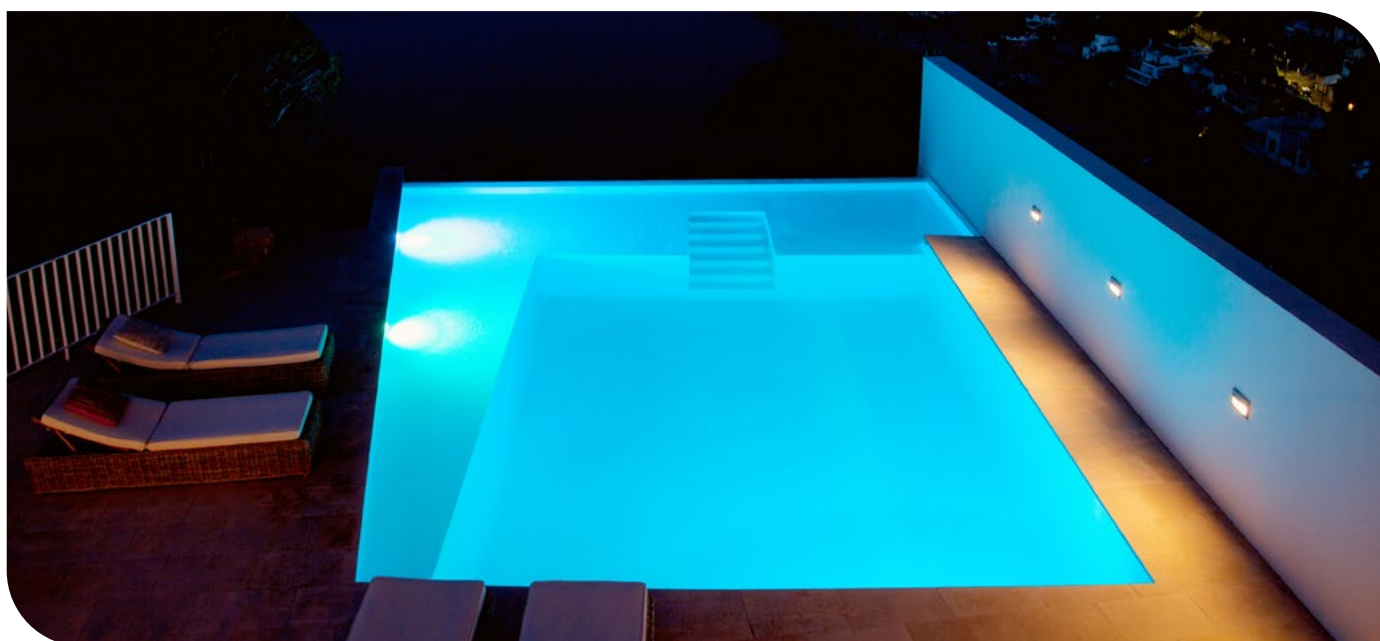

Παρέχεται καλώδιο
Cable included

Αδιάβροχο
Waterproof

Πισίνες
σκυροδέματος
Concrete pools