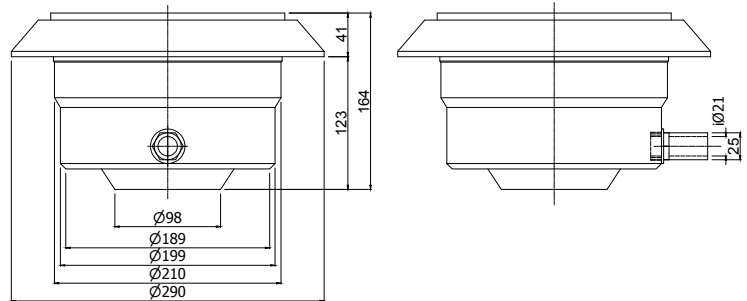

White ABS plastic pool light bearing a resin filled LED bulb of 90, 324 or 531 LED units that prevent water from infiltrating the light. It is available in cool white or RGB colour in 16 illumination programme modes. It has a niche for mounting in concrete or liner structures. Elegant conical shaped front face of 290 mm overall diameter. It is provided with a 4 meter long cable, a flexible conduit hose, screws or clips that ensure an easy and quick installation and maintenance. Exceptional chemical resistance and UV protection. The bulb can be changed without removing the water from the structure.

**Χαρακτηριστικά:**

- Υλικό: λευκό ABS πλαστικό.
- Βαθμός προστασίας: IP68 έως 2 m βάθος.
- Εγκατάσταση: σε φωλιά εντοιχισμού.
- Χρώμα φωτισμού: cool white ή RGB.
- 16 προγράμματα φωτισμού.
- 4 m καλώδιο H07RN-F, μεγέθους 2x1 mm².
- 1 m εύκαμπτος σωλήνας.
- Πάχος προσώπου: 41 mm.
- Διάμετρος προσώπου: Ø 290 mm.
- Υποβρύχια εγκατάσταση.
- Θέση εγκατάστασης: τοιχία.
- Τύπος πισίνας: σκυροδέματος/liner.
- Προστασία UV & ανθεκτικότητα στα χημικά.
- Αλλαγή λάμπας χωρίς να απαιτείται μείωση του επιπέδου νερού.
- Πλαϊνή έξοδος καλωδίου.

Specifications:

- **Material:** white ABS plastic.
- **IP rating:** IP68 up to 2 m depth.
- **Installation:** wall niche.
- **Light colour:** cool white or RGB.
- **16 illumination programme modes.**
- **4 m cable H07RN-F 2x1 mm².**
- **1 m of flexible conduit hose.**
- **Faceplate thickness: 41 mm.**
- **Faceplate diameter: Ø 290 mm.**
- **Underwater installation.**
- **Installation position: wall.**
- **Type of pool: concrete/liner.**
- **UV protection & chemical resistance.**
- **Re-bulbing without lowering the water level.**
- **Side cable outlet.**