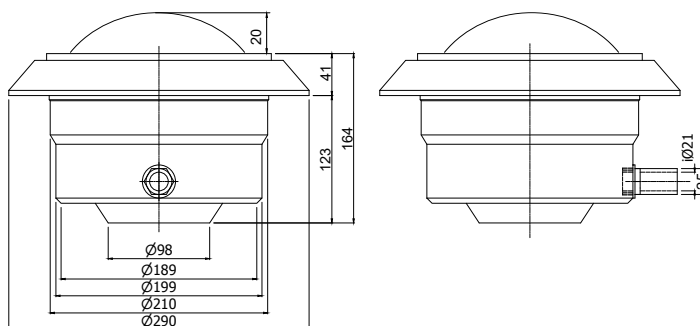

White ABS plastic pool light equipped with LED PAR 56 bulb with 252 or 352 single or multi-colour LED units. It is available in warm white, cool white, blue or RGB colour in 15 illumination programme modes. Its face has an overall diameter of 290 mm and a faceplate thickness of 41 mm. It is provided with its own wall niche, 2,5 meters of waterproof cable, clips or screws and a side cable outlet. Designed for underwater wall installation in concrete or liner structures. Exceptional chemical resistance and UV protection. The bulb can be changed without removing the water from the structure. It is an exceptional choice suitable for every environment.

**Χαρακτηριστικά:**

- Υλικό: λευκό ABS πλαστικό.
- Βαθμός προστασίας: IP68 έως 1 m βάθος.
- Εγκατάσταση: σε φωλιά εντοιχισμού.
- Χρώμα φωτισμού: cool white, warm white, μπλε και RGB.
- 15 προγράμματα φωτισμού.
- 2,5 m καλώδιο H07RN-F, μεγέθους 2x1 mm².
- 1 m εύκαμπτος σωλήνας.
- Πάχος προσώπου: 41 mm.
- Διάμετρος προσώπου: $\varnothing 290$ mm.
- Υποβρύχια εγκατάσταση.
- Θέση εγκατάστασης: τοιχία.
- Τύπος πισίνας: σκυροδέματος/liner.
- Προστασία UV & ανθεκτικότητα στα χημικά.
- Αλλαγή λάμπας χωρίς να απαιτείται μείωση του επιπέδου νερού.
- Πλαϊνή έξοδος καλωδίου.

Specifications:

- **Material:** white ABS plastic.
- **IP rating:** IP68 up to 1 m depth.
- **Installation:** wall niche.
- **Light colour:** cool white, warm white, blue and RGB.
- **15 illumination programme modes**
- **2,5 m cable H07RN-F 2x1 mm².**
- **1 m of flexible conduit hose.**
- **Faceplate thickness: 41 mm.**
- **Faceplate diameter: $\varnothing 290$ mm.**
- **Underwater installation.**
- **Installation position: wall.**
- **Type of pool: concrete/liner.**
- **UV protection & chemical resistance.**
- **Re-bulbing without lowering the water level.**
- **Side cable outlet.**