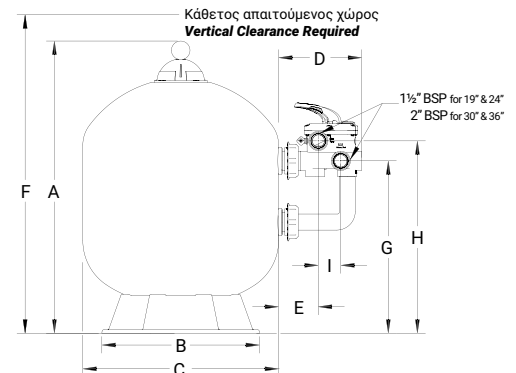

Μοντέλο Model	A (mm)	B (mm)	C (mm)	D (mm)	E (mm)	F (mm)	G (mm)	H (mm)	I (mm)
F-19S8-TRV / F-19S8-TRCP	825	400	480	252	120	876	463	524	70
F-24S8-TRV / F-24S8-TRCP	955	400	610	252	120	1006	530	592	70
F-30S8-TRV / F-30S8-TRCP	1095	610	762	302	160	1146	590	671	70
F-36S8-TRV / F-36S8-TRCP	1200	610	914	302	160	1251	657	738	70

Μοντέλο Model	ClearPro Technology®	Διάμετρος Diameter (mm)	Σύνδεση Connection (mm)	Επιφάνεια φίλτρασης Filtration area (m ²)	Παροχή Flow rate (m ³ /h)	Άμμος Sand (Kg)	
						0,4-0,8 mm	3-5 mm
TR-40/F-19S8-TRV		480	1,5"	0,17	8,5	52	20
TR-40/F-19S8-TRCP	✓					80	-
TR-60/F-24S8-TRV		610	1,5"	0,29	14	108	40
TR-60/F-24S8-TRCP	✓					150	-
TR-100/F-30S8-TRV		762	2"	0,45	22	200	80
TR-100/F-30S8-TRCP	✓					275	-
TR-140/KIT-F-36S8-TRV		914	2"	0,64	32	310	120
TR-140/F-36S8-TRCP	✓					420	-