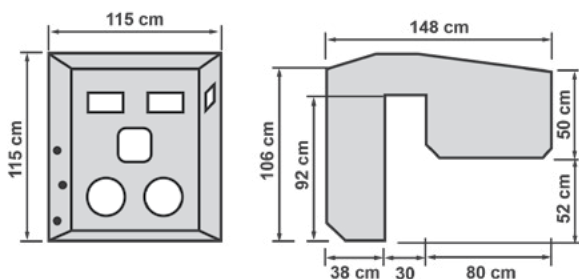

Maxi sack 26 - Maxi cartridge 26

Maxi (buried)

Μοντέλο Model	Τύπος φίλτρου Filter type	Εκδοχή Version	Παροχή (m³/h) Flow rate (m³/h)
Maxi sack 26 (TECES26)	Σάκος Sack	Ημιεντοιχισμένο Buried	26
Maxi cartridge 26 (TECEC26)	Cartridge	Ημιεντοιχισμένο Buried	26

Μοντέλο Maxi με σακόφίλτρο ή με φίλτρο cartridge, παροχής 34 m³/h.
Διαθέσιμο σε ημιεντοιχισμένο.

Maxi model with sack or cartridge filter, 34 m³/h flow rate.
Available in buried version.

Maxi sack 34 - Maxi cartridge 34