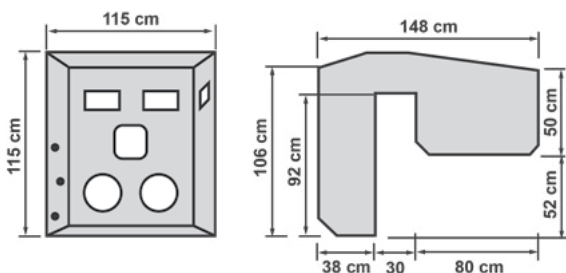

Μοντέλο: Maxi sack 26 και Maxi cartridge 26
Model: Maxi sack 26 and Maxi cartridge 26

Μοντέλο Maxi με σακόφίλτρο ή με φίλτρο cartridge, παροχής 26 m³/h.
Διαθέσιμο σε ημιεντοιχισμένο.

Maxi model with sack or cartridge filter, 26 m³/h flow rate.
Available in buried version.

Μοντέλο Maxi με σακόφίλτρο ή με φίλτρο cartridge, παροχής 34 m³/h.
Διαθέσιμο σε ημιεντοιχισμένο.

Maxi model with sack or cartridge filter, 34 m³/h flow rate.
Available in buried version.

Maxi sack 34 - Maxi cartridge 34