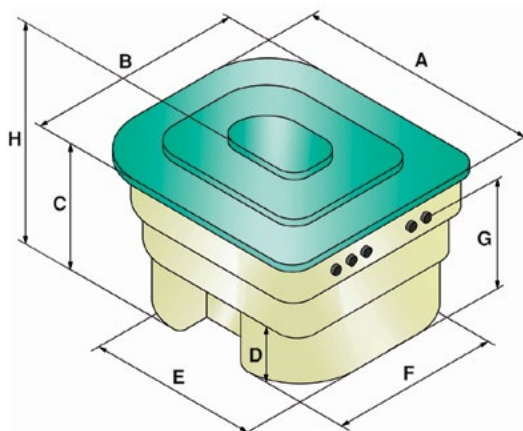

Κομπλέ μηχανοστάσιο σειρά CJ
Complete filtration housings with CJ series

Κομπλέ μηχανοστάσιο φίλτρασης, κατασκευασμένο από πολυεστέρα. Το καπάκι είναι ενισχυμένο, έχει μπλε χρώμα και περιλαμβάνει δύο πνευματικά κλείστρα-μειωτήρες για το άνοιγμα και το κλείσιμο. Το μηχανοστάσιο αποτελείται από: φίλτρο, αντλία, πολλαπλή βαλβίδα, μανόμετρο και πέντε σφαιρικές βάννες Ø63 για τα skimmer, τον πυθμένα, τη σκούπα, την αποχέτευση και την εισαγωγή.

Η σειρά μηχανοστασίων JUMBO είναι ειδικά σχεδιασμένη για να δέχεται τα φίλτρα της σειράς ARTIK διαμέτρων Ø760 mm.

Συναρμολογημένα και δοκιμασμένα στα 1,5 Kg/cm². Ταχύτητα φίλτρασης: 50 m³/h/m².

Complete technical filtration housing, manufactured in polyester and fiber glass, reinforced lid in blue colour lid including -for its opening and closing- two pneumatic dampeners. Housing consisting of: filter, pump, selector valve, pressure gauge, five ball valves Ø63 for skimmer, for bottom, for bottom cleaners, for drainage and return.

JUMBO series housings are especially designed for incorporating ARTIK filter series of Ø760 mm. Assembled and tested at 1,5 Kg/cm². Filtration speed: 50 m³/h/m².

Complete housing

Μοντέλο Model	Φίλτρο (μοντέλο/Ø) Filter (model/Ø)	Παροχή Flow rate (m ³ /h)	Αντλία (μοντέλο/Ισχύς) Pump (Model/Power)	Βάρος Weight	Όγκος Volume
CJA76.20.B	AK760/760	22,50	KSE200M.B (2,00 HP)	154,5 Kg	2,850 m ³