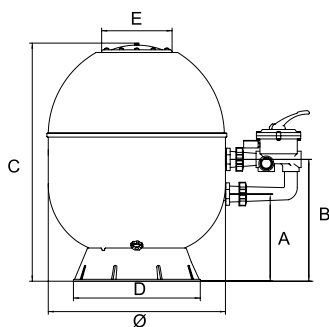

Μοντέλο: AK Side, Kripsol.

Μέγιστη πίεση: 1,6 bar.

Πίεση λειτουργίας: 0,5 - 1,3 bar.

Μέγιστη θερμοκρασία νερού: 50°C.

Πολλαπλή βαλβίδα: Περιλαμβάνεται.

Model: AK Side, Kripsol.

Maximum pressure: 1,6 bar.

Operating pressure: 0,5 - 1,3 bar.

Max. water temperature: 50°C.

Selector valve: Included.

📌 Παραγωγή από 2018.
Production since 2018.

Διανομέας νερού διπλής πλευρικής διάχυσης
Dual-side diffuser

Βραχίονες ταχείας σύνδεσης
Internal monoblock element

Ευρεία διπλή αποστράγγιση, νερού/άμμου
Wide double draining, water/sand

Μοντέλο Model	A (mm)	B (mm)	C (mm)	D (mm)	E (mm)
AK 400	225	350	665	458	300
AK 520	305	430	775	458	300
AK 640	315	440	860	458	300
AK 680	320	455	900	605	300
AK 760	365	455	900	605	300
AK 900	365	505	900	605	300

Μοντέλο Model	Διάμετρος Diameter (mm)	Σύνδεση Connection	Επιφάνεια φίλτρασης Filter area (m ²)	Παροχή Flow rate (m ³ /h)			Άμμος Sand (Kg)	Κρυσταλλική άμμος Glass (Kg)
				30 m ³ /h/m ²	40 m ³ /h/m ²	50 m ³ /h/m ²		
AK 400	400	1,5"	0,13	3,9	5,2	6,5	50	40
AK 520	520	1,5"	0,21	6,3	8,4	10,5	100	90
AK 640	640	1,5"	0,32	9,6	12,8	16,0	150	135
AK 680	680	2"	0,36	10,8	14,4	19,0	175	150
AK 760	760	2"	0,45	13,5	18,0	22,5	225	200
AK 900	900	2"	0,63	18,9	25,2	31,5	325	290