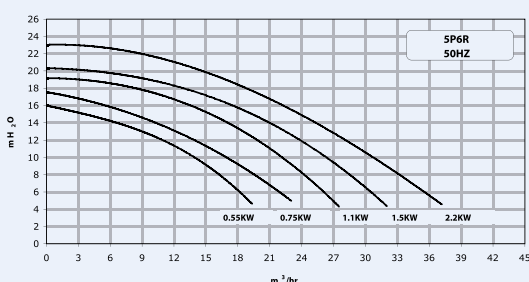

Αντλία υψηλής απόδοσης για πισίνες και spa, σειρά 5P6R
High-efficiency pool/spa pump, 5P6R series

Υψηλή επάρκεια, ελάχιστη συντήρηση και μέγιστη απόδοση - όλα τα χαρακτηριστικά που απαιτούνται από έναν ιδιοκτήτη πισίνας σήμερα. Η 5P6R διαθέτει το νέο δαχτυλίδι καπακιού Quick-Lock και ρακόρ σύνδεσης Ø63 mm. Διαθέσιμες σε μονοφασικά και τριφασικά μοντέλα, σε μεγέθη που ξεκινούν από 0,55 kW έως 2,20 kW. Εξοπλισμένες με μοτέρ ενισχυμένου τύπου. Το μονοφασικό και τριφασικό μοτέρ είναι κατασκευασμένο σύμφωνα με τα Ευρωπαϊκά CE standard με βαθμό προστασίας IPX5.

High efficiency, low maintenance and maximum performance - all the features demanded by today's pool owners. The 5P6R has our new Quick-Lock trap cover ring and 63 mm connection unions to glue. Available in single and three phase models, with ratings from 0,55 kW to 2,20 kW. Equipped with a heavy-duty motor. The single and three phase motor is build according to European CE standards with IPX5 protection.

Μοντέλο Model	kW	A (mm)	Παροχή (m³/h) Flow rate (m³/h)	Φάση Phase
5P6RD-1	0,55	623	16,5	220/240V
5P6RD-3	0,55	623	16,5	380/420V
5P6RE-1	0,75	633	20,0	220/240V
IE2✓ 5P6RE-3E2*	0,75	633	20,0	380/420V
5P6RF-1	1,10	633	24,5	220/240V
IE2✓ 5P6RF-3E2*	1,10	633	24,5	380/420V
5P6RG-1	1,50	667	29,0	220/240V
IE2✓ 5P6RG-3E2*	1,50	667	29,0	380/420V
5P6RH-1	2,20	667	34,0	220/240V
IE2✓ 5P6RH-3E2*	2,20	667	34,0	380/420V