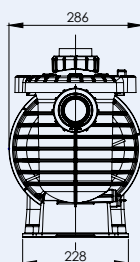

Αντλία υψηλής απόδοσης για πισίνες και spa, σειρά 5P6R
High-efficiency pool/spa pump, 5P6R series

Υψηλή επάρκεια, ελάχιστη συντήρηση και μέγιστη απόδοση - όλα τα χαρακτηριστικά που απαιτούνται από έναν ιδιοκτήτη πισίνας σήμερα. Η 5P6R διαθέτει το νέο δαχτυλίδι καπακιού Quick-Lock και ρακόρ σύνδεσης Ø63 mm. Διαθέσιμες σε μονοφασικά και τριφασικά μοντέλα, σε μεγέθη που ξεκινούν από 0,55 kW έως 2,20 kW. Εξοπλισμένες με μοτέρ ενισχυμένου τύπου. Το μονοφασικό και τριφασικό μοτέρ είναι κατασκευασμένο σύμφωνα με τα Ευρωπαϊκά CE standard με βαθμό προστασίας IPX5.

Μοντέλο Model	kW	A (mm)	Παροχή (m³/h) Flow rate (m³/h)	Φάση Phase
5P6RD-1	0,55	623	16,5	220/240V
5P6RD-3	0,55	623	16,5	380/420V
5P6RE-1	0,75	633	20,0	220/240V
IE2✓ 5P6RE-3E2*	0,75	633	20,0	380/420V
5P6RF-1	1,10	633	24,5	220/240V
IE2✓ 5P6RF-3E2*	1,10	633	24,5	380/420V
5P6RG-1	1,50	667	29,0	220/240V
IE2✓ 5P6RG-3E2*	1,50	667	29,0	380/420V
5P6RH-1	2,20	667	34,0	220/240V
IE2✓ 5P6RH-3E2*	2,20	667	34,0	380/420V