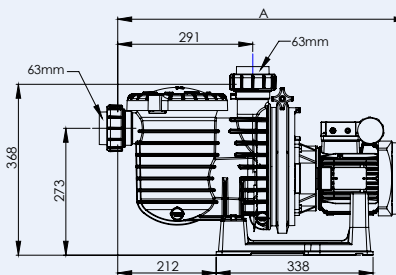

Αντλία υψηλής απόδοσης για πισίνες και spa, σειρά 5P6R
High-efficiency pool/spa pump, 5P6R series

Υψηλή επάρκεια, ελάχιστη συντήρηση και μέγιστη απόδοση - όλα τα χαρακτηριστικά που απαιτούνται από έναν ιδιοκτήτη πισίνας σήμερα. Η 5P6R διαθέτει το νέο δαχτυλίδι καπακιού Quick-Lock και ρακόρ σύνδεσης Ø63 mm. Διαθέσιμες σε μονοφασικά και τριφασικά μοντέλα, σε μεγέθη που ξεκινούν από 0,55 kW έως 2,20 kW. Εξοπλισμένες με μοτέρ ενισχυμένου τύπου. Το μονοφασικό και τριφασικό μοτέρ είναι κατασκευασμένο σύμφωνα με τα Ευρωπαϊκά CE standard με βαθμό προστασίας IPX5.

High efficiency, low maintenance and maximum performance - all the features demanded by today's pool owners. The 5P6R has our new Quick-Lock trap cover ring and 63 mm connection unions to glue. Available in single and three phase models, with ratings from 0,55 kW to 2,20 kW. Equipped with a heavy-duty motor. The single and three phase motor is build according to European CE standards with IPX5 protection.

Μοντέλο Model	kW	A (mm)	Παροχή (m³/h) Flow rate (m³/h)	Φάση Phase
5P6RD-1	0,55	623	16,5	220/240V
5P6RD-3	0,55	623	16,5	380/420V
5P6RE-1	0,75	633	20,0	220/240V
IE2✓ 5P6RE-3E2*	0,75	633	20,0	380/420V
5P6RF-1	1,10	633	24,5	220/240V
IE2✓ 5P6RF-3E2*	1,10	633	24,5	380/420V
5P6RG-1	1,50	667	29,0	220/240V
IE2✓ 5P6RG-3E2*	1,50	667	29,0	380/420V
5P6RH-1	2,20	667	34,0	220/240V
IE2✓ 5P6RH-3E2*	2,20	667	34,0	380/420V

* IE2-συμβατό / IE2-compliant

Παροχή σε 8 μέτρα μονομετρικό. / Flow rate at 8 meters head.