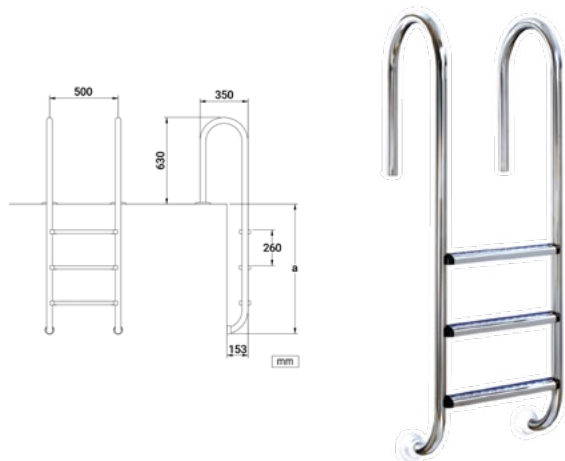

Σκάλα Standard, σειρά PLS
Standard ladder, PLS-series

Μοντέλο Model	Σκαλοπάτια Steps	Ανοξείδωτο Stainless steel	a	ELECTROPOLISHED	
				Μοντέλο Model	
PLS-200	2	AISI-304	696	-	-
PLS-300	3	AISI-304	946	-	-
PLS-400	4	AISI-304	1196	-	-
PLS-500	5	AISI-304	1446	-	-
PLS-201	2	AISI-316	696	-	-
PLS-301	3	AISI-316	946	PLS-301E	-
PLS-401	4	AISI-316	1196	PLS-401E	-
PLS-501	5	AISI-316	1446	-	-

Σκάλα Μυρο, σειρά PLM
Muro ladder, PLM-series

Μοντέλο Model	Σκαλοπάτια Steps	Ανοξείδωτο Stainless steel	a	ELECTROPOLISHED	
				Μοντέλο Model	
PLM-200	2	AISI-304	696	-	-
PLM-300	3	AISI-304	946	-	-
PLM-400	4	AISI-304	1196	-	-
PLM-500	5	AISI-304	1446	-	-
PLM-201	2	AISI-316	696	-	-
PLM-301	3	AISI-316	946	PLM-301E	-
PLM-401	4	AISI-316	1196	PLM-401E	-
PLM-501	5	AISI-316	1446	-	-

Σκάλα Parallel, σειρά PLP
Parallel ladder, PLP-series

Μοντέλο Model	Σκαλοπάτια Steps	Ανοξείδωτο Stainless steel	a	ELECTROPOLISHED	
				Μοντέλο Model	
PLP-200	2	AISI-304	696	-	-
PLP-300	3	AISI-304	946	-	-
PLP-400	4	AISI-304	1196	-	-
PLP-500	5	AISI-304	1446	-	-
PLP-301	3	AISI-316	946	PLP-301E	-
PLP-401	4	AISI-316	1196	PLP-401E	-
PLP-501	5	AISI-316	1446	-	-