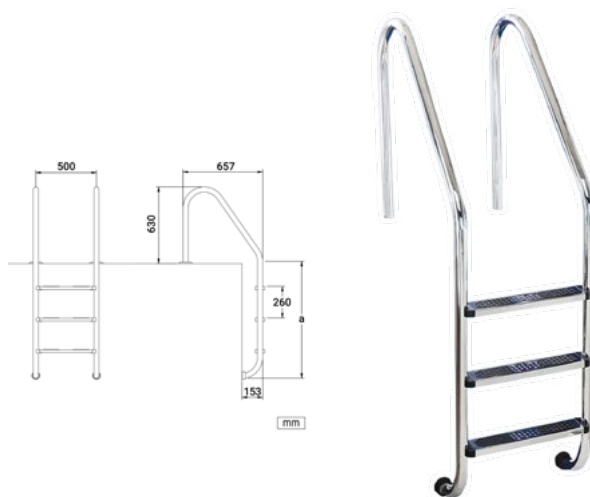

Σκάλα Standard, σειρά PLS
Standard ladder, PLS-series

Μοντέλο Model	Σκαλοπάτια Steps	Ανοξείδωτο Stainless steel	a	ELECTROPOLISHED	
				Μοντέλο Model	
PLS-200	2	AISI-304	696	-	-
PLS-300	3	AISI-304	946	-	-
PLS-400	4	AISI-304	1196	-	-
PLS-500	5	AISI-304	1446	-	-
PLS-201	2	AISI-316	696	-	-
PLS-301	3	AISI-316	946	PLS-301E	-
PLS-401	4	AISI-316	1196	PLS-401E	-
PLS-501	5	AISI-316	1446	-	-

Σκάλα Μυρο, σειρά PLM
Muro ladder, PLM-series

Μοντέλο Model	Σκαλοπάτια Steps	Ανοξείδωτο Stainless steel	a	ELECTROPOLISHED	
				Μοντέλο Model	
PLM-200	2	AISI-304	696	-	-
PLM-300	3	AISI-304	946	-	-
PLM-400	4	AISI-304	1196	-	-
PLM-500	5	AISI-304	1446	-	-
PLM-201	2	AISI-316	696	-	-
PLM-301	3	AISI-316	946	PLM-301E	-
PLM-401	4	AISI-316	1196	PLM-401E	-
PLM-501	5	AISI-316	1446	-	-

Σκάλα Parallel, σειρά PLP
Parallel ladder, PLP-series

Μοντέλο Model	Σκαλοπάτια Steps	Ανοξείδωτο Stainless steel	a	ELECTROPOLISHED	
				Μοντέλο Model	
PLP-200	2	AISI-304	696	-	-
PLP-300	3	AISI-304	946	-	-
PLP-400	4	AISI-304	1196	-	-
PLP-500	5	AISI-304	1446	-	-
PLP-301	3	AISI-316	946	PLP-301E	-
PLP-401	4	AISI-316	1196	PLP-401E	-
PLP-501	5	AISI-316	1446	-	-