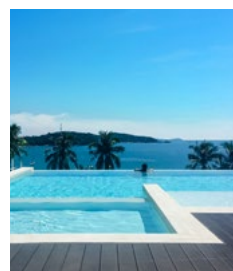

Liner πισίνας μονόχρωμο
Plain colour liner