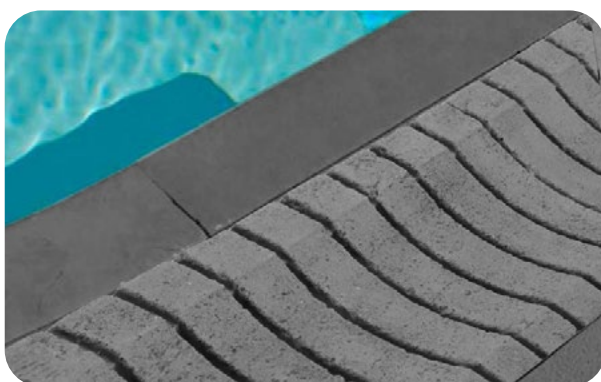

Σχάρες υπερχείλισης από τεχνογρανίτη
Overflow gratings of artificial granite

Beige

Terracotta

Light gray

Dark gray

Black

| Μοντέλο Model | Περιγραφή Description | Μέγεθος (cm) Size (cm) |
|------------------|--|---------------------------|
| DOG-Z4924 | Σχάρα από τεχνογρανίτη, χρώματος μπεζ Artificial granite grating, beige colour | 49 x 24 |
| DOG-T4924 | Σχάρα από τεχνογρανίτη, χρώματος τερρακότα Artificial granite grating, terracotta colour | 49 x 24 |
| DOG-G4924 | Σχάρα από τεχνογρανίτη, χρώματος ανοιχτού γκρι Artificial granite grating, light gray colour | 49 x 24 |
| DOG-DG4924 | Σχάρα από τεχνογρανίτη, χρώματος σκούρου γκρι Artificial granite grating, dark gray colour | 49 x 24 |
| DOG-B4924 | Σχάρα από τεχνογρανίτη, χρώματος μαύρου Artificial granite grating, black colour | 49 x 24 |