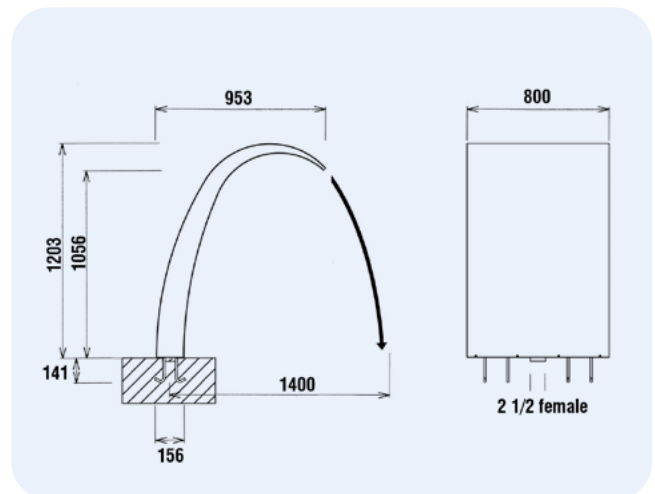

Παιχνίδι νερού, Andros & Tinos
Aquatic game, Andros & Tinos

ANDROS/AGA-500

TINOS/AGT-120

| Μοντέλο Model | Υλικό Material | Περιγραφή Description | Σύνδεση Connection | Παροχή Flow rate (m ³ /h) | ELECTROPOLISHED |
|------------------|-------------------|--|-----------------------|--|------------------|
| | | | | | Μοντέλο Model |
| AGA-500 | AISI-316 | 500 mm άνοιγμα, 855 mm ύψος, γυαλιστερό τελείωμα, ηλεκτρικό μπουτόν εκκίνησης 500 mm opening, 855 mm height, polished finish, electric push button | 1½" θηλυκό/ female | 35 m ³ /h | AGA-500E |
| AGT-120 | AISI-316 | 800 mm άνοιγμα, 1203 mm ύψος, γυαλιστερό τελείωμα 800 mm opening, 1203 mm height, polished finish | 2½" θηλυκό/ female | 50 m ³ /h | - |