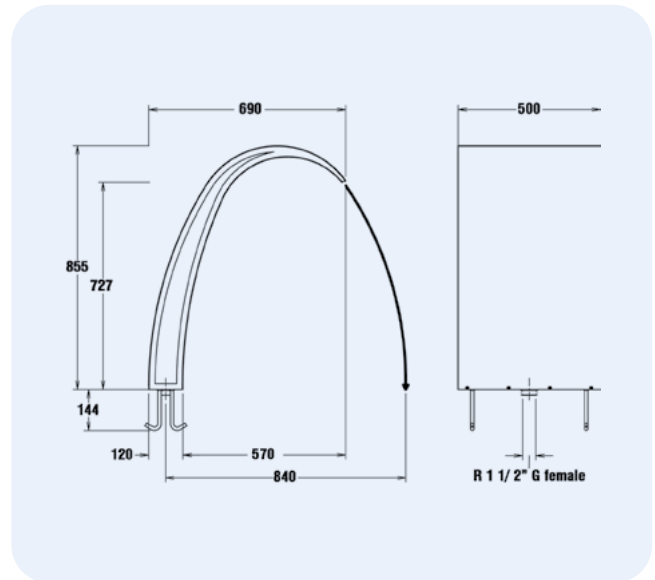

Παιχνίδι νερού, Andros & Tinos
Aquatic game, Andros & Tinos

ANDROS/AGA-500

TINOS/AGT-120

| Μοντέλο Model | Υλικό Material | Περιγραφή Description | Σύνδεση Connection | Παροχή Flow rate (m ³ /h) | ELECTROPOLISHED |
|------------------|-------------------|--|-----------------------|--|------------------|
| | | | | | Μοντέλο Model |
| AGA-500 | AISI-316 | 500 mm άνοιγμα, 855 mm ύψος, γυαλιστερό τελείωμα, ηλεκτρικό μπουτόν εκκίνησης 500 mm opening, 855 mm height, polished finish, electric push button | 1½" θηλυκό/ female | 35 m ³ /h | AGA-500E |
| AGT-120 | AISI-316 | 800 mm άνοιγμα, 1203 mm ύψος, γυαλιστερό τελείωμα 800 mm opening, 1203 mm height, polished finish | 2½" θηλυκό/ female | 50 m ³ /h | - |